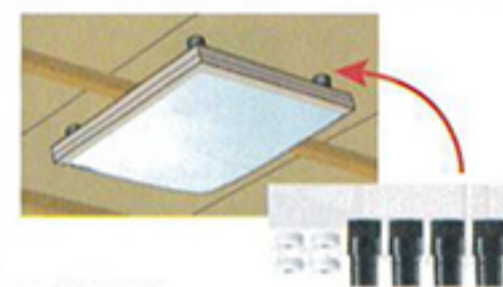

■ 竿縁天井
別売の「竿縁天井取付アダプタ」を使えば
竿縁天井にも取り付けられます。