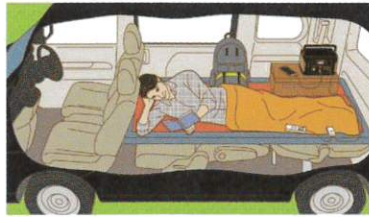

JVC Powered by **Jackery**

信頼の国内メーカー品質で 簡単・便利・安心に使える JVC ポータブル電源

日常・非日常のさまざまなシーンで活躍

※ イラストはイメージです。

季節ごとの行楽に (小型冷蔵庫など)

キャンプなどに (LEDランタンなど)

車中泊に (電気毛布など)

DIYに (電動ドリルなど)