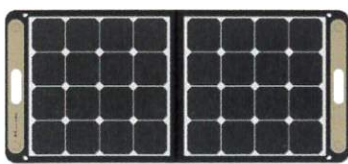

容量 375Wh	質量 3.6kg	DC出力口数 1	AC出力口数 1	USB出力口数 2	ソーラーパネル 対応 ^{※1}

ポータブル電源 **BN-RB37-C**

44,880 税込
円

* 税別価格 40,800円

最大外形寸法: W 231×H 168×D 134mm / 質量: 3.6kg

※1: 動作確認機種 BH-SP100-C / BH-SP68-C

電気がない屋外でも、安心エコロジー充電

スマートフォン等に給電可能なUSB出力搭載 各機種 3m接続ケーブル付き

ポータブルソーラーパネル **BH-SP100-C**

最大出力
100W

38,500 税込
円

* 税別価格 35,000円

収納寸法: W 615×H 540×D 40mm / 最大外形寸法: W 1,225×H 540×D 25mm / 質量: 4.2kg

ポータブルソーラーパネル **BH-SP68-C**

最大出力
68W

24,860 税込
円